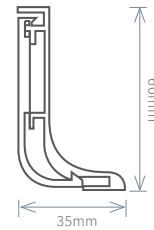

M

C SCOOP

Natural Anodised

ITEM CODE	L	∅D	W	F
7104285	2400	70	25	-
C SCOOP CLIP				
7104286	-	70	15	-

J SCOOP

Natural Anodised

ITEM CODE	L	∅D	W	F
7104288	2400	60	35	-
J SCOOP CLIP				
7104287	-	56	21	-

A L I G E E