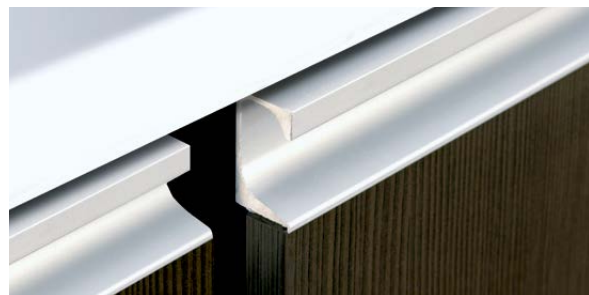

M

C SCOOP

Natural Anodised

ITEM CODE	L	∅D	W	F
7104285	2400	70	25	-
C SCOOP CLIP				
7104286	-	70	15	-

J SCOOP

Natural Anodised

ITEM CODE	L	∅D	W	F
7104288	2400	60	35	-
J SCOOP CLIP				
7104287	-	56	21	-

A L I G E E