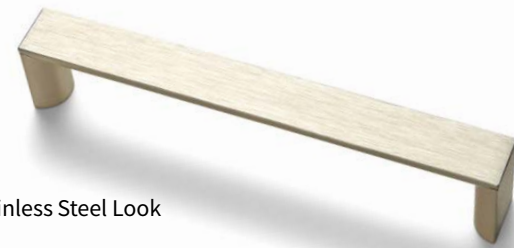

Stainless Steel Look

ITEM CODE	C	L	∓D	W	F
7104110	96	105	26	12	SSL
7104115	128	135	26	12	SSL
7104121	160	167	26	12	SSL
7104123	224	232	26	12	SSL
7104126	288	296	26	12	SSL

GLACE

Natural Anodised

ITEM CODE	C	L	D	W	F
7104167	96	106	33	20	NA
7104168	128	138	33	20	NA
7104169	160	170	33	20	NA
7104170	192	202	33	20	NA
7104171	224	234	33	20	NA
7104172	288	298	33	20	NA
7104173	352	362	33	20	NA