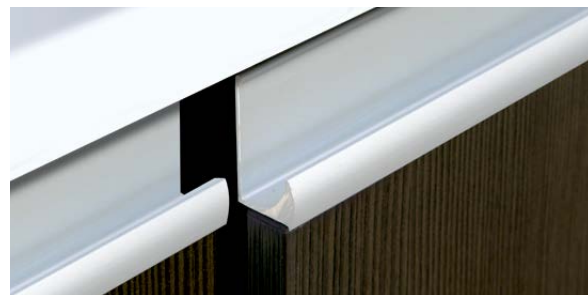

E L L E

Natural Anodised

ITEM CODE	L	∅D	W	F
7104267	2400	39.3	16	NA
7104266	2400	39.3	19	NA