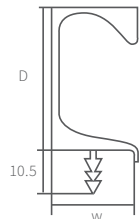

C SCOOP

Natural Anodised

ITEM CODE	L	∅D	W	F
7104285	2400	70	25	-
C SCOOP CLIP				
7104286	-	70	15	-

J SCOOP

Natural Anodised

ITEM CODE	L	∅D	W	F
7104288	2400	60	35	-
J SCOOP CLIP				
7104287	-	56	21	-

A L I G E E

Anodised Aluminium

ITEM CODE	L	∅D	W	F
7104265	2400	30	16	AA
7104264	2400	36	19	AA

E L L E

Natural Anodised

ITEM CODE	L	∅D	W	F
7104267	2400	39.3	16	NA
7104266	2400	39.3	19	NA

A L T O

Silver Grey

ITEM CODE	C	L	∅D	W	F
7104302	96	108	16	24	SG
7104303	128	150	18	29	SG

Maximise small spaces with

Sleek
&
Striking
profile designs

DESIGN TIP