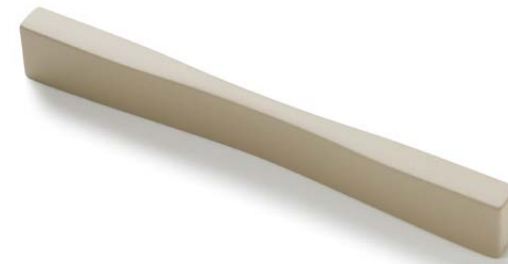

LINEA

Sand Silk Touch

ITEM CODE	C	L	D	W	F
7111936	64	76	18	10	SST
7111940	128	140	18	10	SST
7111944	192	204	18	10	SST
7111948	256	268	18	10	SST