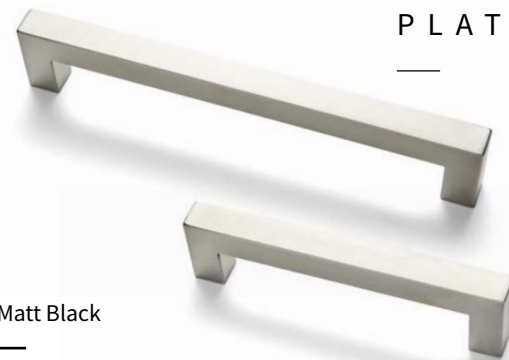

PLATINI

Matt Black

ITEM CODE	C	L	D	W	F
7104273	128	143	38	15	MB
7104274	192	207	38	15	MB
7104275	320	335	38	15	MB